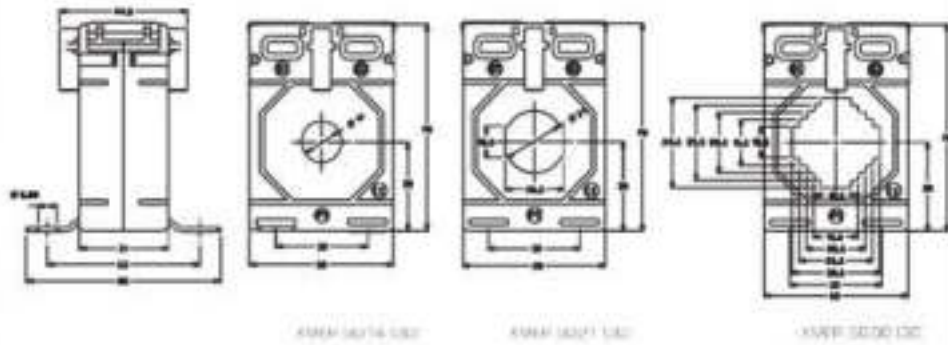

OMEGA CT SERIES CURRENT TRANSFORMER RANGES

ANEM 30/14 L30 ANEM 30/17 L30 ANEM 30/30 L30